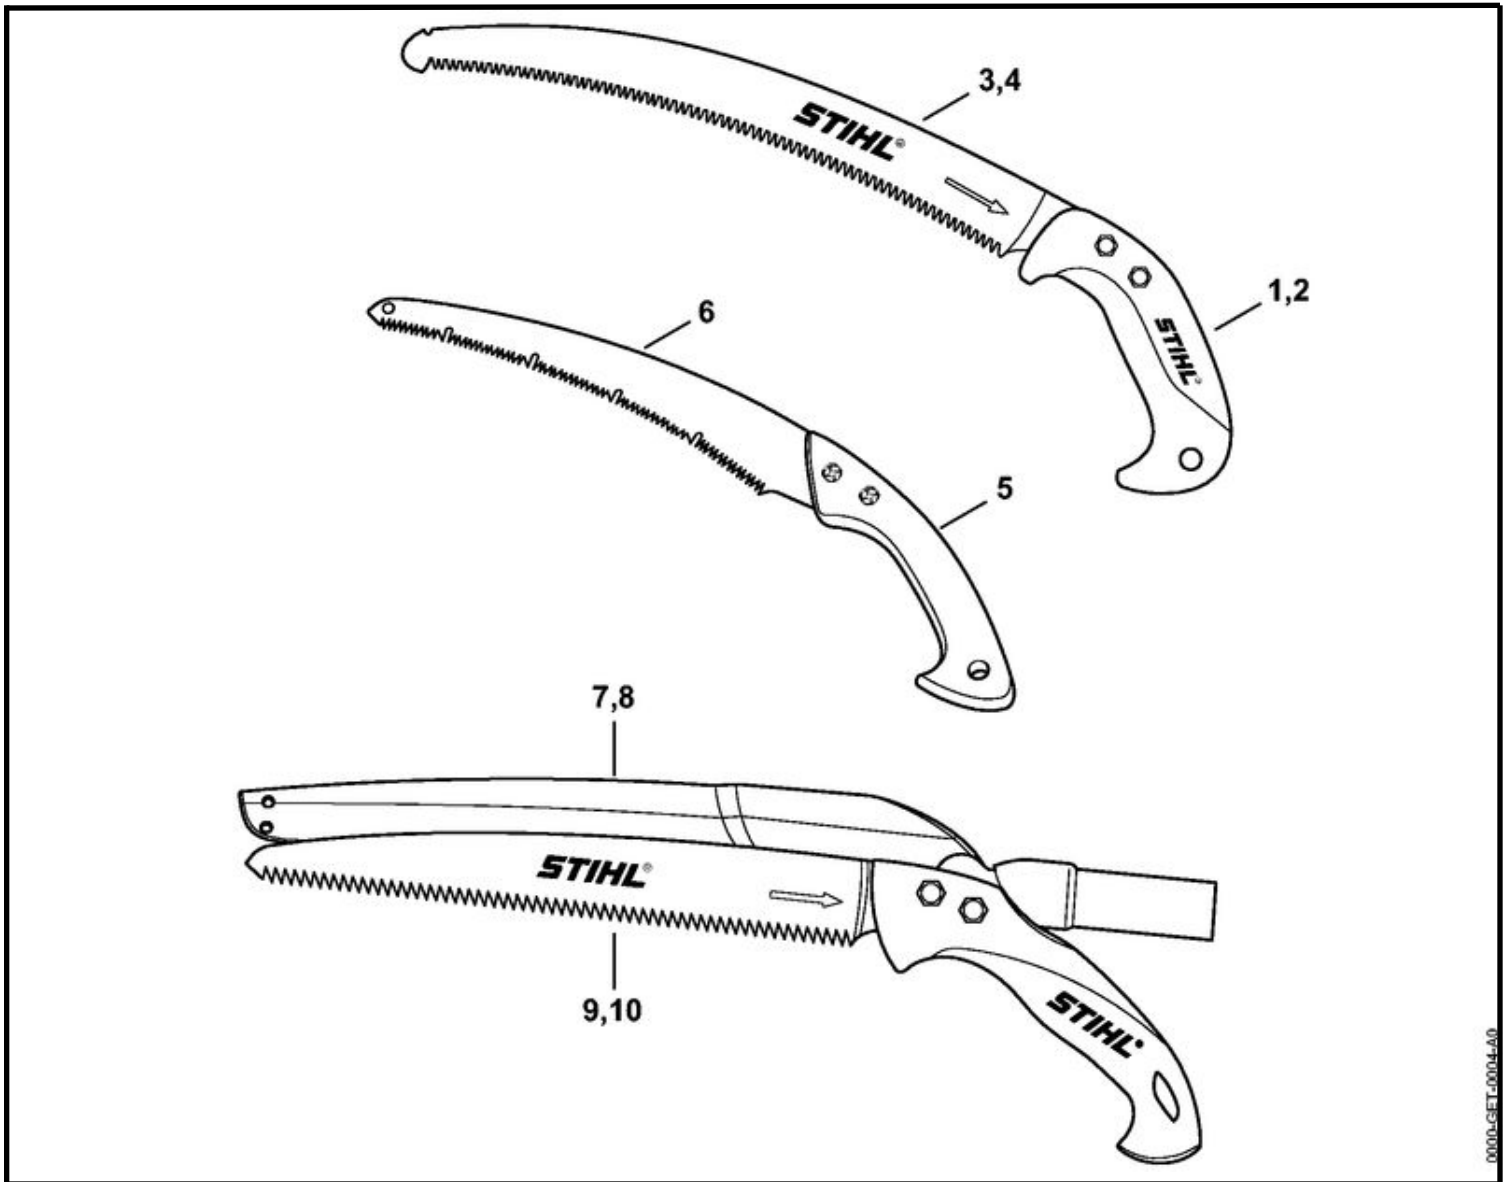

Pruning saw PR 24

A

0000-SET-0004-A0

<nobr> Каталожен №</>	Наименование	Сума	Comment	Цена в BGN	Отстъпка	Включено в	От сериен момер:	До сериен номер	Техн. информация
1 00008818703	Ръчен трион PR 27 C	1			21,81	3			
2 00008818704	Ръчен трион PR 33 C	1			21,81	4			
3 00008819930	Лист на трион	1							
4 00008819931	Лист на трион	1							
5 00008814111	Ръчен трион PR 32 CW	1			21,81	6			
6 00008819001	Режешо острие	1			21,81				
7 00008818701	Ръчен трион PR 24	1			21,81	9			
8 00008818702	Ръчен трион PR 33	1			21,81	10			
9 00008819903	Режешо острие	1			21,81				
10 00008819904	Режешо острие	1			21,81				